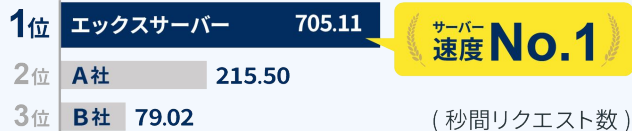

WordPressサイトで国内シェアNo.1

エックスサーバーは、日本国内のWordPressサイトで、

圧倒的シェア35.2%を誇ります※。

確かな運用実績をもとに最適なWordPress環境をご用意。

※2025年6月、Dataprovider.com 調べ。国内でWordPressを利用して運用されているサイトのDNS NSを集計した結果によるもの。

無料かつ充実のセキュリティ

国外からのアクセス制限やログイン試行回数制限などの機能を無料でご提供。効果的な対策がデフォルトでONになっているため、初期設定も不要です。

初心者も安心のサポート機能

WordPressクイックスタートやWordPress簡単インストールなど、便利な機能をご用意。WordPress初心者の方でも安心して始められます。

自社開発のテーマ「Xwrite (エックスライト)」

専門知識ゼロで、本格的なサイトが作れるWordPressテーマ「Xwrite」を独自開発。プレミアムプラン以上なら、無料で利用可能です。

国内最速のサーバー環境

最先端のサーバーマシンを採用し、国内の主要レンタルサーバーサービスにおいて、**国内最速の環境** ※1を実現しています。