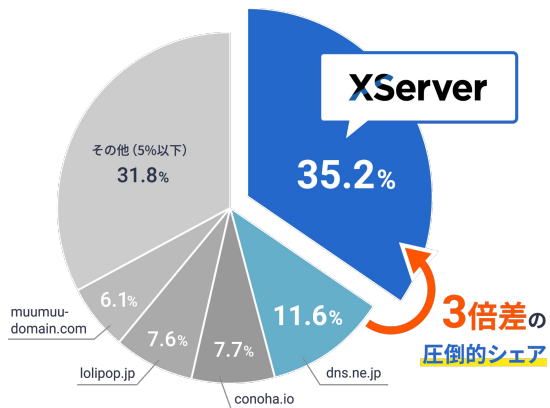

WordPressサイトで国内シェアNo.1

エックスサーバーは、日本国内のWordPressサイトで、

圧倒的シェア35.2%を誇ります※。

確かな運用実績をもとに最適なWordPress環境をご用意。

※2025年6月、Dataprovider.com 調べ。国内でWordPressを利用して運用されているサイトのDNS NSを集計した結果によるもの。

無料かつ充実のセキュリティ

国外からのアクセス制限やログイン試行回数制限などの機能を無料でご提供。効果的な対策がデフォルトでONになっているため、初期設定も不要です。