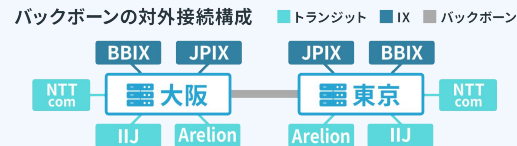

1Tbps自社専用バックボーンネットワーク

対外接続容量1Tbps超の自社専用バックボーンネットワークを保有。
トラフィック増加や高負荷時でも安定したサービスの維持が可能です。

※1 2025年12月18日、自社調べ。サーバー速度については、自社サービスを含む日本国内シェア上位3サービスおよび独自に選定した国内の著名サービス・プランを含め、計6つのサービス・プランを対象に、h2loadを5回計測した結果によるもの。複数プランがあるサービスについては、独自に選定したプランを除き、サービス内の最下位プランで計測した結果によるもの。業界のシェアはW3Techsのデータをもとに算出。

※2 2025年12月時点、自社調べ。CPU性能は、AMDのプレスリリースによるもの。CPU性能は、spec.orgの評価結果を用いた比較によるもの。

※3 2025年12月時点、自社調べ。fioを用いた試験で128並列の負荷試験時のランダムリードのスループット比較によるもの。